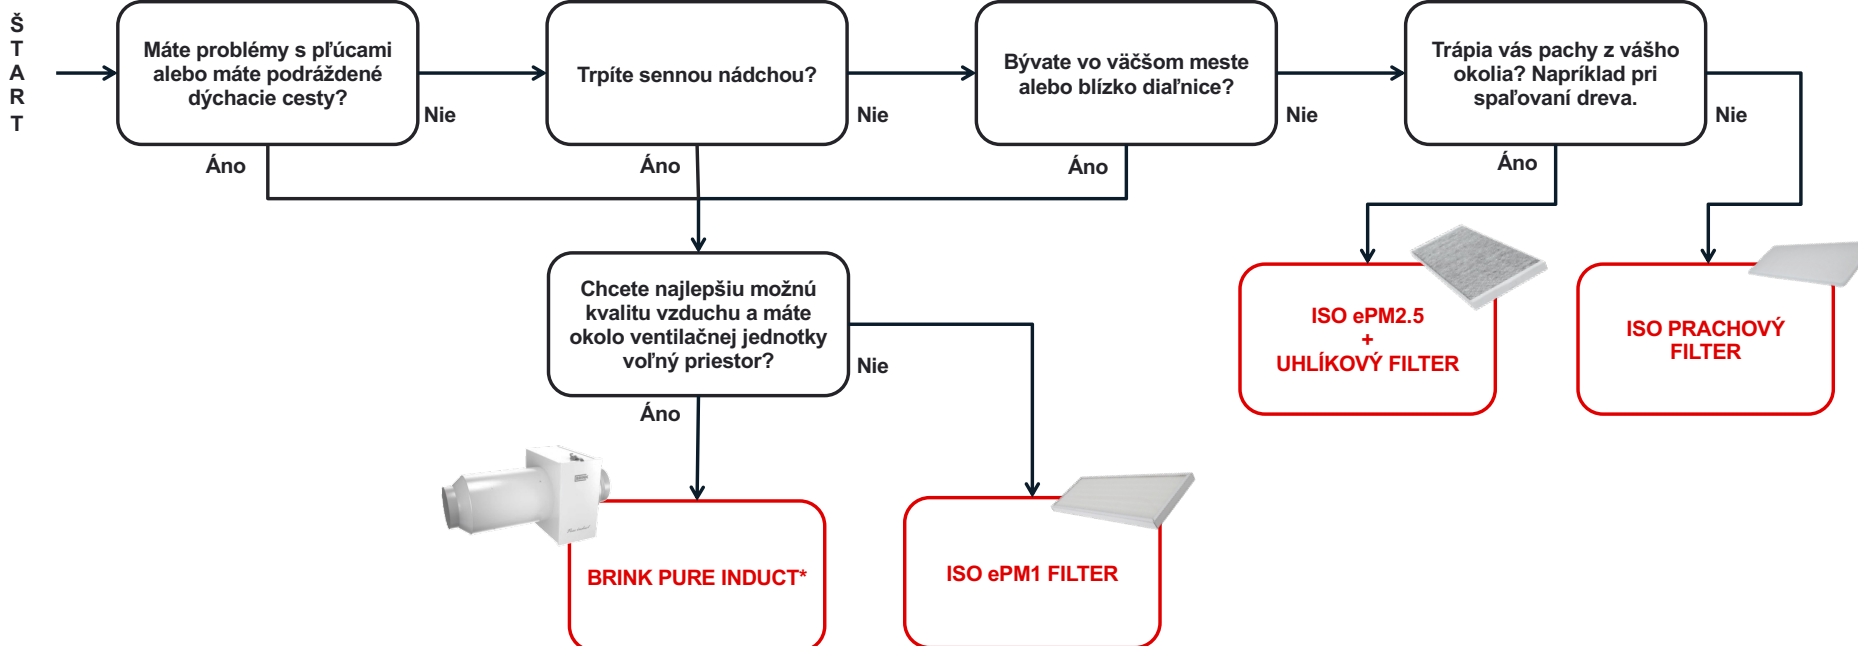

NÁJDITE NAJLEPŠÍ FILTER PRE VAŠE RIEŠENIE

* Najlepšia kvalita vzduchu. Samostatný produkt, ktorý je nainštalovaný a pripojený mimo prístroja HRV. Čistý indukčný rozmer: 342 x 651 x 286 mm.